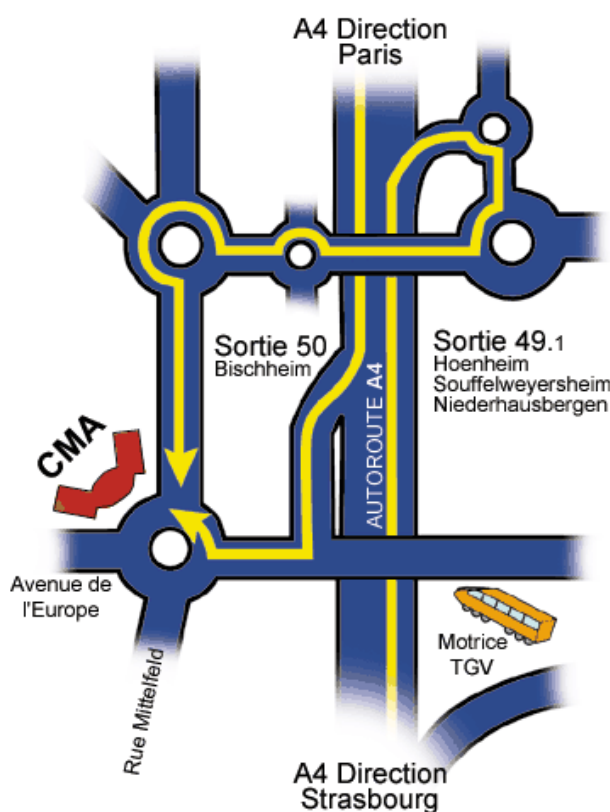

COMMENT SE RENDRE A LA CMA SCHILTIGHEIM

CHAMBRE DE METIERS D'ALSACE

Siège et Section du Bas-Rhin

Espace Européen de l'Entreprise
30 Avenue de l'Europe
67300 SCHILTIGHEIM

Tél : 03 88 19 79 79

Fax : 03 88 19 60 65 (siège)

Fax : 03 88 19 79 01 (section du Bas-Rhin)

E-mail : cma@cm-alsace.fr (siège)

E-mail : cma.67@cm-alsace.fr (section du Bas-Rhin)

Site internet : www.cm-alsace.fr

Ouvert du lundi au vendredi

8H15 à 12H et de 13H30 à 17H15

Vous souhaitez vous rendre à la Chambre de Métiers

En venant du centre-ville (rue du Noyer) :

Empruntez la **ligne 6a** à l'arrêt "Homme de Fer" situé rue du Noyer en direction de Niederhausbergen Ouest et descendez à l'arrêt "Chambre de Métiers".

En venant de la gare :

Prenez le tram de la **ligne A ou D (direction Illkirch)** jusqu'à la station "Homme de Fer", puis faites correspondance avec la **ligne 6a**.

Autres lignes possibles :

Prenez le tram de la **ligne A ou D (direction Hautepierre-Maillon)** jusqu'à la station "Rotonde", puis faites correspondance avec la **ligne 19** en direction de "l'Espace Européen de l'Entreprise" et descendez au Terminus.

Prenez le tram de la **ligne A (direction Hautepierre-Maillon)** jusqu'à la station "Terminus", puis faites correspondance avec la **ligne 70** en direction de "Robertsau-Renaissance" et descendez à l'arrêt "Chambre de Métiers".