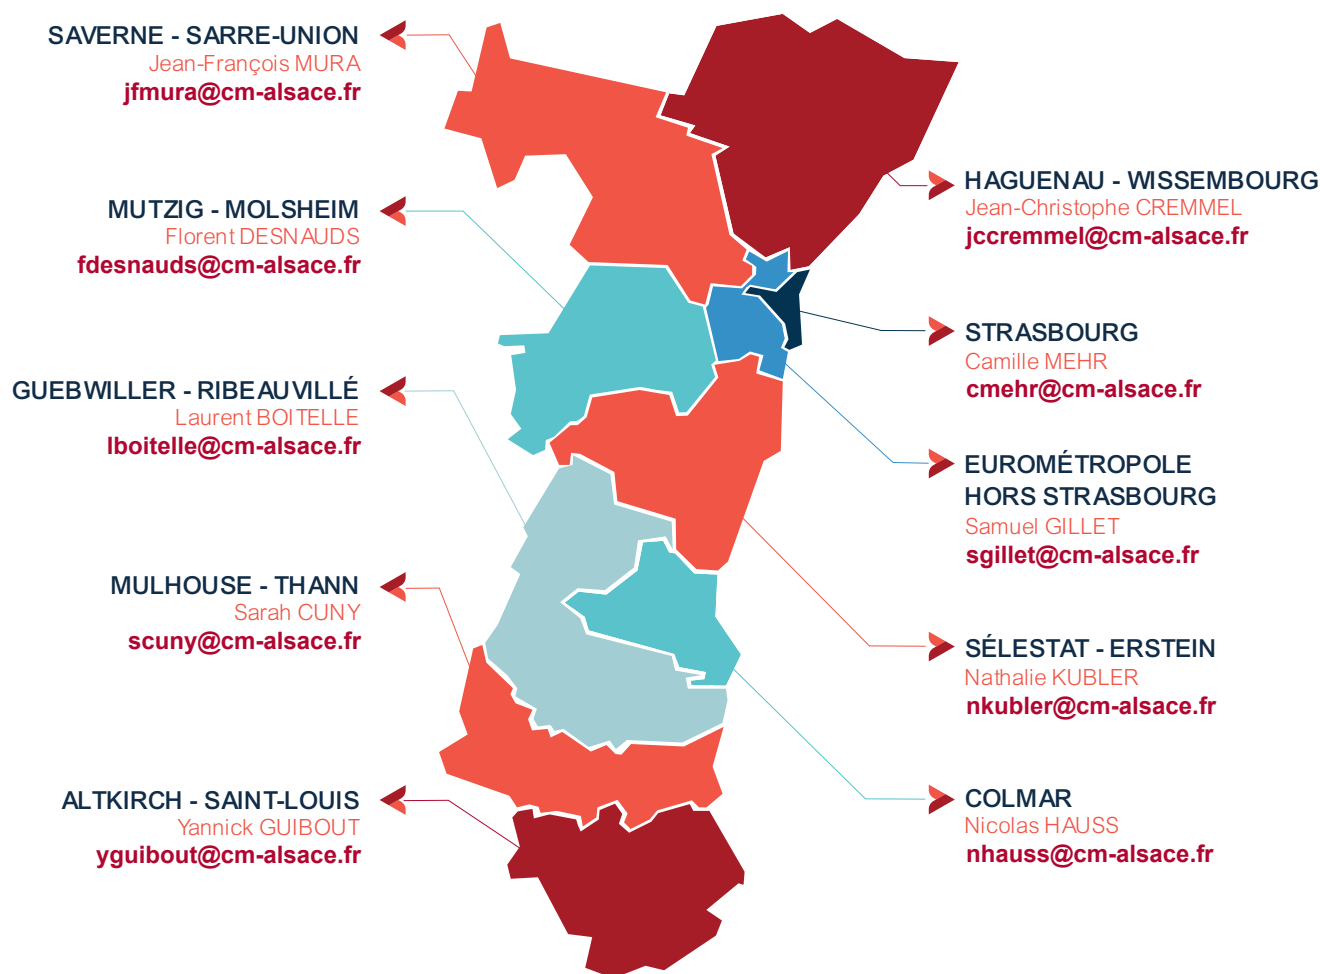

LES CONSEILLERS ÉCONOMIQUES

Création - Reprise - Développement d'entreprise

SPÉCIALISTES D'ENTREPRISE

NUMÉRIQUE

Lydie MITTELHAUSER : lmittelhauser@cm-alsace.fr
Benjamin STRAUB : bstraub@cm-alsace.fr

TRANSFRONTALIER / EXPORT - COMMANDE PUBLIQUE